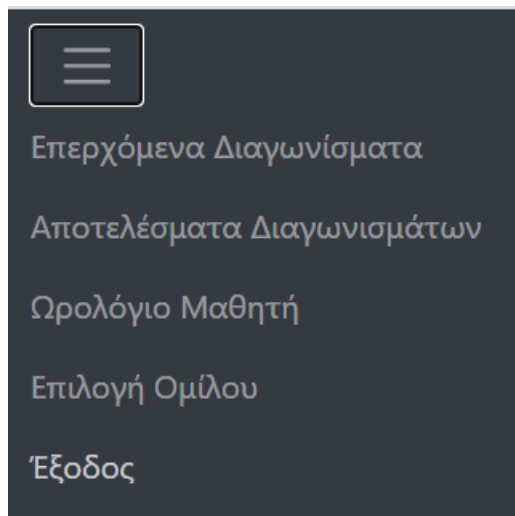

Όταν κάνετε κλικ στο εικονίδιο

εμφανίζεται το πιο κάτω μενού.

- Αν επιλέξετε το **Επερχόμενα Διαγωνίσματα** θα εμφανιστούν τα διαγωνίσματα που πρόκειται να γίνουν.

Επερχόμενα Διαγωνίσματα			
____			
Εμφανίζονται διαγωνίσματα που θα διεξαχθούν μέχρι τις 23 Δεκεμβρίου 2020			
Μάθημα	Ημερομηνία Διεξαγωγής	Περίοδος	Καθηγητής
ΒΙΟΛΟΓΙΑ	Τρίτη, 15 Δεκεμβρίου 2020		
ΑΡΧΑΙΑ	Παρασκευή, 18 Δεκεμβρίου 2020		

- Αν επιλέξετε τα **Αποτελέσματα Διαγωνισμάτων** θα εμφανιστούν τα διαγωνίσματα για τα οποία έχουν καταχωρηθεί βαθμολογίες (Η βαθμολογία είναι από το 1 μέχρι το 20).

Επερχόμενα Διαγωνίσματα							
____							
Εμφανίζονται ΜΟΝΟ διαγωνίσματα για τα οποία έχουν καταχωρηθεί βαθμολογίες.							
Μάθημα	Ημερομηνία Διεξαγωγής	Περίοδος	Καθηγητής	Περιγραφή	Βαθμολογία	Μέσος Όρος Τμήματος	Σχόλιο
ΑΓΓΛΙΚΑ							
ΒΙΟΛΟΓΙΑ							
ΘΡΗΣΚΕΥΤΙΚΑ							
ΜΑΘΗΜΑΤΙΚΑ							
ΣΧΕΔΙΑΣΜΟΣ ΚΑΙ ΤΕΧΝΟΛΟΓΙΑ							
ΜΟΥΣΙΚΗ